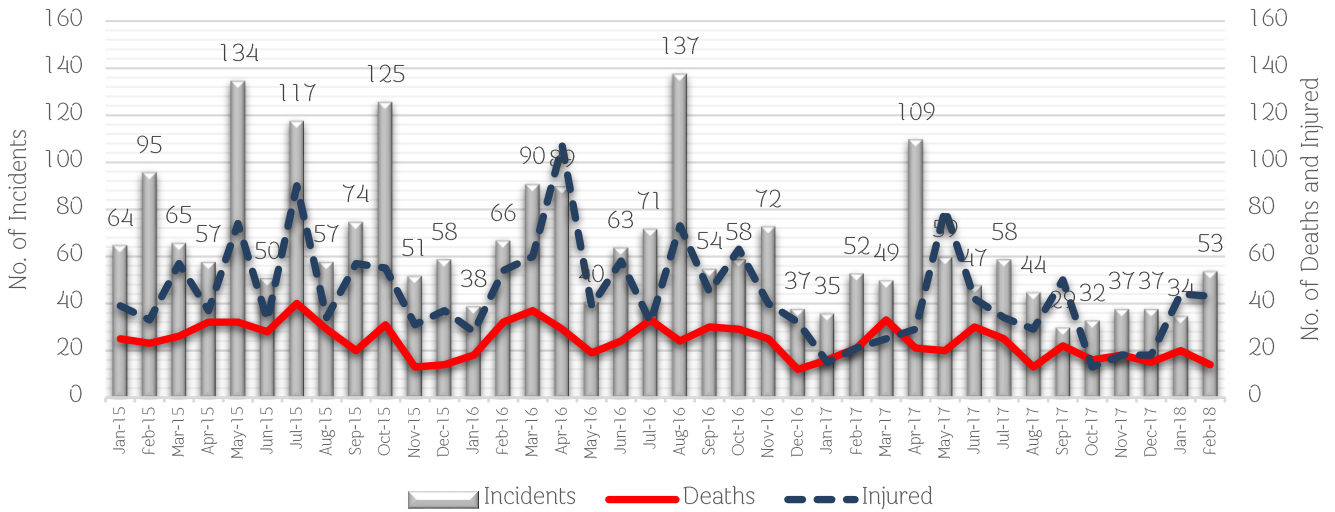

53 เหตุการณ์

Hard target 3 Soft target 11

เสียชีวิต 14 คน

บาดเจ็บ 43 คน

Hard target 20 Soft target 23

สถานการณ์ในจังหวัดชายแดนภาคใต้ของประเทศไทย

สาเหตุและผลกระทบ

ประเภทเหตุการณ์

ศาสนาของผู้เคราะห์ร้ายที่เสียชีวิตและบาดเจ็บ

อายุและเพศของผู้เคราะห์ร้าย

- อายุต่ำกว่า 18 ปี : หญิง 8 คน
- อายุ 18-59 ปี : ชาย 40 คน หญิง 3 คน
- อายุ 60 ปีขึ้นไป : ชาย 3

มีผู้เคราะห์ร้ายไม่ระบุอายุเป็นชาย 2 คน หญิง 1 คน

เหตุการณ์ในพื้นที่จังหวัดชายแดนภาคใต้
ประจำเดือน กุมภาพันธ์ พ.ศ.2561