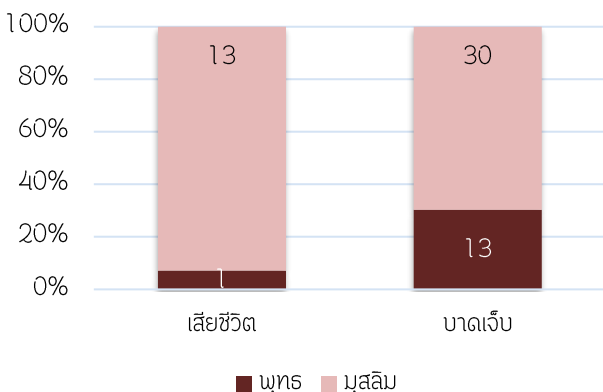

53 เหตุการณ์

Hard target 3 Soft target 11

เสียชีวิต 14 คน

บาดเจ็บ 43 คน

Hard target 20 Soft target 23

สถานการณ์ในจังหวัดชายแดนภาคใต้ของประเทศไทย

สาเหตุและผลกระทบ

ประเภทเหตุการณ์

ศาสนาของผู้เคราะห์ร้ายที่เสียชีวิตและบาดเจ็บ

อายุและเพศของผู้เคราะห์ร้าย

- อายุต่ำกว่า 18 ปี : หญิง 8 คน
- อายุ 18-59 ปี : ชาย 40 คน หญิง 3 คน
- อายุ 60 ปีขึ้นไป : ชาย 3

มีผู้เคราะห์ร้ายไม่ระบุอายุเป็นชาย 2 คน หญิง 1 คน

เหตุการณ์ในพื้นที่จังหวัดชายแดนภาคใต้
ประจำเดือน กุมภาพันธ์ พ.ศ.2561