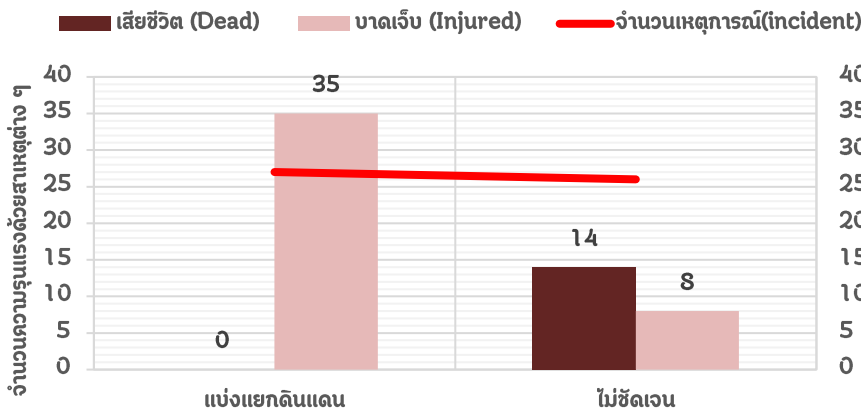

53 เหตุการณ์

Hard target 3 Soft target 11

เสียชีวิต 14 คน

บาดเจ็บ 43 คน

Hard target 20 Soft target 23

สถานการณ์ในจังหวัดชายแดนภาคใต้ของประเทศไทย

สาเหตุและผลกระทบ

ประเภทเหตุการณ์

ศาสนาของผู้เคราะห์ร้ายที่เสียชีวิตและบาดเจ็บ

อายุและเพศของผู้เคราะห์ร้าย

- อายุต่ำกว่า 18 ปี : หญิง 8 คน
- อายุ 18-59 ปี : ชาย 40 คน หญิง 3 คน
- อายุ 60 ปีขึ้นไป : ชาย 3

มีผู้เคราะห์ร้ายไม่ระบุอายุเป็นชาย 2 คน หญิง 1 คน