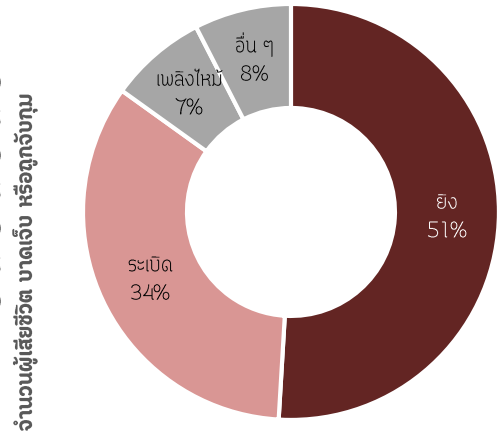

53 เหตุการณ์

Hard target 3 Soft target 11

เสียชีวิต 14 คน

บาดเจ็บ 43 คน

Hard target 20 Soft target 23

สถานการณ์ในจังหวัดชายแดนภาคใต้ของประเทศไทย

สาเหตุและผลกระทบ

ประเภทเหตุการณ์

ศาสนาของผู้เคราะห์ร้ายที่เสียชีวิตและบาดเจ็บ

อายุและเพศของผู้เคราะห์ร้าย

- อายุต่ำกว่า 18 ปี : หญิง 8 คน
- อายุ 18-59 ปี : ชาย 40 คน หญิง 3 คน
- อายุ 60 ปีขึ้นไป : ชาย 3

มีผู้เคราะห์ร้ายไม่ระบุอายุเป็นชาย 2 คน หญิง 1 คน

เหตุการณ์ในพื้นที่จังหวัดชายแดนภาคใต้
ประจำเดือน กุมภาพันธ์ พ.ศ.2561